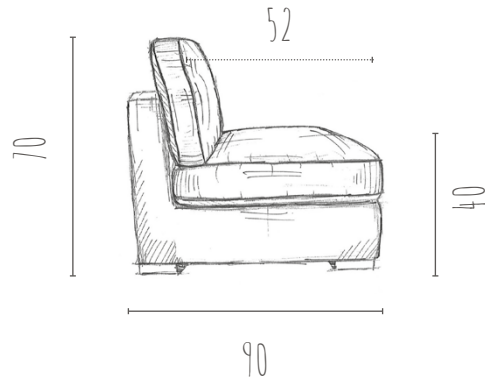

ONE 210 CANAPÉ AVEC ACCOUDOIR DE 10 CM

FAUTEUIL - 90 CM FINI
2 PL - 160 CM (FINI)
3 PL - 190 CM (FINI)
4 PL - 232 CM (FINI - 3 X COUSSINS)

6

Dimensions hors tout en cm - Tolérance de fabrication +/- 3.5% / Visuels non contractuels / Le nombre de places / d'assises est à titre indicatif. La notion de confort est propre à chaque personne, et peut varier suivant les dimensions et le revêtement.

4 PL - 232 CM (FINI - 3 X COUSSINS)

ANGLE 232 X PROFONDEUR 155 COMPOSÉ DE : CANAPÉ 4 PL DONT 1 COUSSIN LONG RÉVERSIBLE + STRUCTURE POUF

ONE 420 CANAPÉ AVEC ACCOUDOIR DE 20 CM

FAUTEUIL - 110 CM (FINI)

2 PL - 180 CM (FINI)

3 PL - 210 CM (FINI)

4 PL - 252 CM (FINI - 3 X COUSSINS)

ANGLE 252 X PROFONDEUR 155 COMPOSÉ DE : CANAPÉ 4 PL DONT 1 COUSSIN LONG RÉVERSIBLE + STRUCTURE POUF

SERIE 400

"FINITION TAPISSIER"

FABRICATION :

- FINITION "TAPISSIER"
- ASSISE : COUSSINS MULTI-ASSISE : MOUSSE 30 KG CONFORT
- FINITION : HOUSSE COMPLÈTE DANS LE MÊME TISSU + COLORIS
- 100% DÉHOUSSABLE (TISSU)
- STRUCTURE NON DÉHOUSSABLE (SIMILI)