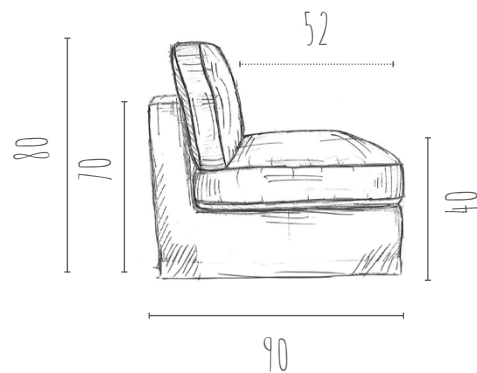

SERIE 600

"FINITION JUPE"

FABRICATION :

- FINITION "JUPE"
- PIEDS PVC NOIR 3 CM
- DOSSIER : COUSSINS PLACÉS OU MULTI-COUSSINS (60 x 60):
  REPLISSAGE MIXTE/FIBRES
- ASSISE : COUSSINS MULTI-ASSISE : MOUSSE 30 KG CONFORT
- FINITION : HOUSSE COMPLÈTE DANS LE MÊME TISSU + COLORIS
- 100% DÉHOUSSABLE (TESSU)
- STRUCTURE NON DÉHOUSSABLE (SIMILI)

DOSSIER : COUSSINS PLACÉS
REPLISSAGE MIXTE/FIBRES (STANDARD)