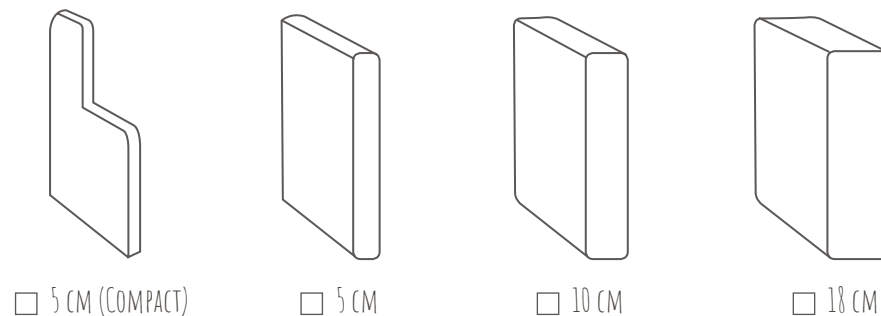

TAILLES ACCOUDOIRS :

MATELAS* :

MATELAS ÉPAISSEUR 14 (ONE 14) - 18 CM (ONE 18)
MATELAS : CONFORT (30KG) - COUTIL ÉCRU - AVEC RENFORT PVC SUR 3 X CÔTÉS + DESSOUS - DESSUS EN STRETCH - (STANDARD)

OPTION :
MATELAS CONFORT+ (35KG/HR) - COUTIL ÉCRU - AVEC RENFORT PVC SUR 3 X CÔTÉS + DESSOUS - DESSUS EN STRETCH - (STANDARD)

* Le matelas doit être fermé sans drap, ni couverture ou couette. Celui-ci étant « compressé » en permanence, des plis peuvent se former sur le coutil, cela ne sera pas considéré comme un défaut. La durée de vie du matelas et du produit dépend de la fréquence d'utilisation et du soin apporté à celui-ci.