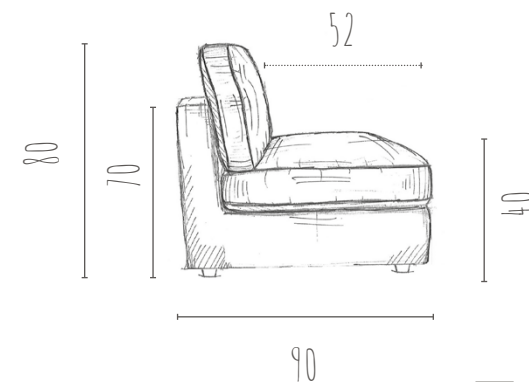

ONE 210 CANAPÉ AVEC ACCOUDOIR DE 10 CM

FAUTEUIL - 90 CM FINI
2 PL - 160 CM (FINI)
3 PL - 190 CM (FINI)
4 PL - 232 CM (FINI - 3 X COUSSINS)

6

Dimensions hors tout en cm - Tolérance de fabrication +/- 3.5% / Visuels non contractuels / Le nombre de places / d'assises est à titre indicatif. La notion de confort est propre à chaque personne, et peut varier suivant les dimensions et le revêtement.

ONE 220 CANAPÉ AVEC ACCOUDOIR DE 20 CM

FAUTEUIL - 110 CM FINI
2 PL - 180 CM (FINI)
3 PL - 210 CM (FINI)
4 PL - 252 CM (FINI - 3 X COUSSINS)

7

SERIE 200 "ÉCONOMIQUE"

FABRICATION :

- FINITION TAPISSIER
- COUTURE PLATE
- PIEDS PVC NOIR - 4 CM
- DOSSIER : MONO DOSSIER : REMPLISSAGE MIXTE/FIBRES
- ASSISE : MONO ASSISE : MOUSSE 30 KG CONFORT
- FINITION : HOUSSE COMPLÈTE DANS LE MÊME TISSU ET COLORIS
- 100% DÉHOUSSABLE (TISSUS)
- STRUCTURE NON DÉHOUSSABLE (SIMILI)

4 PL - 232 CM (FINI - 3 X COUSSINS)

ANGLE 232 X PROFONDEUR 155 COMPOSÉ DE : CANAPÉ 4 PL DONT 1 COUSSIN LONG RÉVERSIBLE + STRUCTURE POUF

ONE 420 CANAPÉ AVEC ACCOUDOIR DE 20 CM

FAUTEUIL - 110 CM (FINI)

2 PL - 180 CM (FINI)