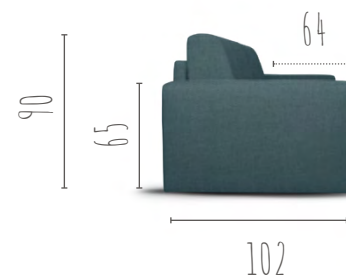

1,5 PL : L 102 - CHAUFFEUSE - (LIT 80)

2 PL : L 122 - CHAUFFEUSE - (LIT 100)

2,5 PL : L 142 - CHAUFFEUSE - (LIT 120)

3 PL : L 162 - CHAUFFEUSE - (LIT 140)

3,5 PL : L 182 - CHAUFFEUSE - (LIT 160)

MÉRIDIENNE - FIXE (RÉVERSIBLE) - 80 x 160

CHAUFFEUSE

TAILLES ACCOUDOIRS :

□ 5 CM (COMPACT)

□ 5 CM

□ 10 CM

□ 18 CM

HAUTEUR ASSISE
ONE 14 = +/- 49
ONE 18 = +/- 52

MATELAS* :

MATELAS ÉPAISSEUR 14 (ONE 14) - 18 CM (ONE 18)

MATELAS : CONFORT (30KG) - COUTIL ÉCRU - AVEC RENFORT PVC SUR 3 X CÔTÉS + DESSOUS - DESSUS EN STRETCH - (STANDARD)

OPTION :

MATELAS CONFORT+ (35KG/HR) - COUTIL ÉCRU - AVEC RENFORT PVC SUR 3 X CÔTÉS + DESSOUS - DESSUS EN STRETCH - (STANDARD)