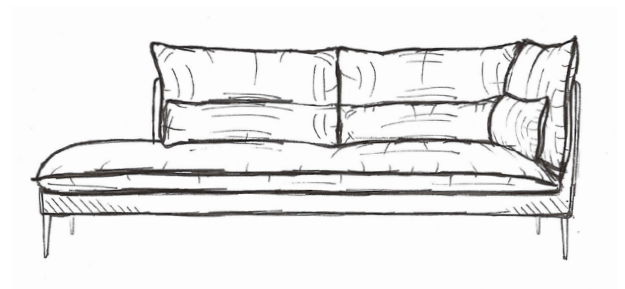

4 pl (3 x coussins) 231 x

3 pl : 181 x

Mono dossier (option)
Single folder (option)

Mono assise (option)
Single seat (option)

Méridienne simple / Meridian (droit ou gauche / left or right)

98 x 146 x

Éléments

Chaise longue / Lounge chair à utiliser seule / to be used alone (droit ou gauche / left or right)

85 x 180 x

Mono assise (option)
Single seat (option)

Méridienne d'angle / Angle meridian (droit ou gauche / left or right)