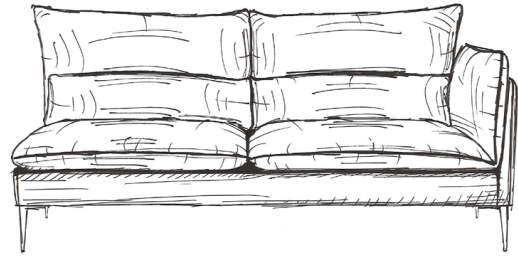

COUTURE PASSE - POIL
(option) sauf structure
PIPING SEAM
(option) except structure

Pouf

60 x 60 x
86 x 60 x
86 x 86 x

Fauteuil / Armchair

1 pl : 95 x

Canapé / Sofa

2 pl : 150 x 3,5 pl : 225 x
2,5 pl : 175 x 4 pl : 250 (3 x coussins)
3 pl : 200 x x
Mono dossier (option) Mono assise (option)
Single folder (option) Single seat (option)

Tissu

Éléments

SOFAREV

LE CONFORT AUTREMENT

Manchot (droit ou gauche / left or right)

2 pl : 131 x

3,5 pl : 206 x

2,5 pl : 156 x

Chaise longue / Lounge chair à utiliser seule / to be used alone (droit ou gauche / left or right)

85 x 180 x

Mono assise (option)
Single seat (option)

Méridienne d'angle / Angle meridian (droit ou gauche / left or right)