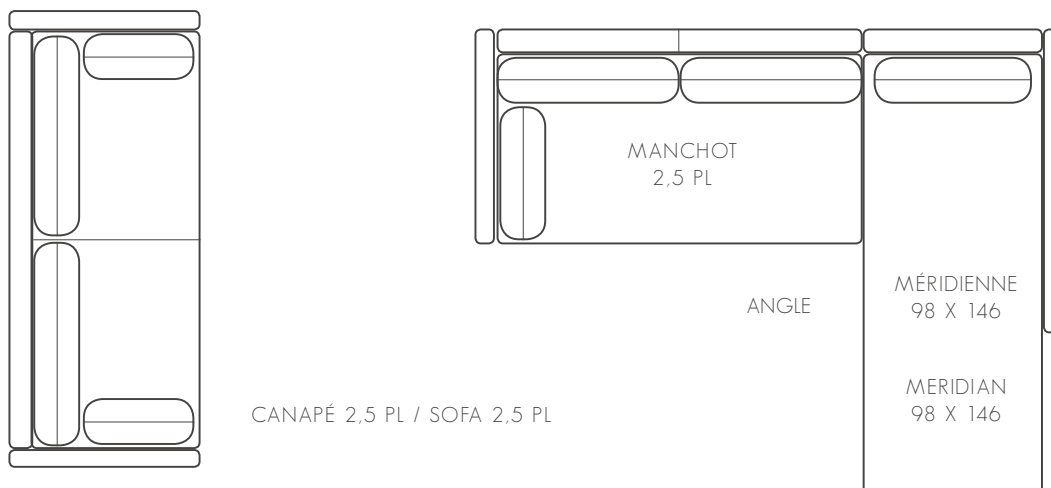

Exemples de configurations / Examples of configurations